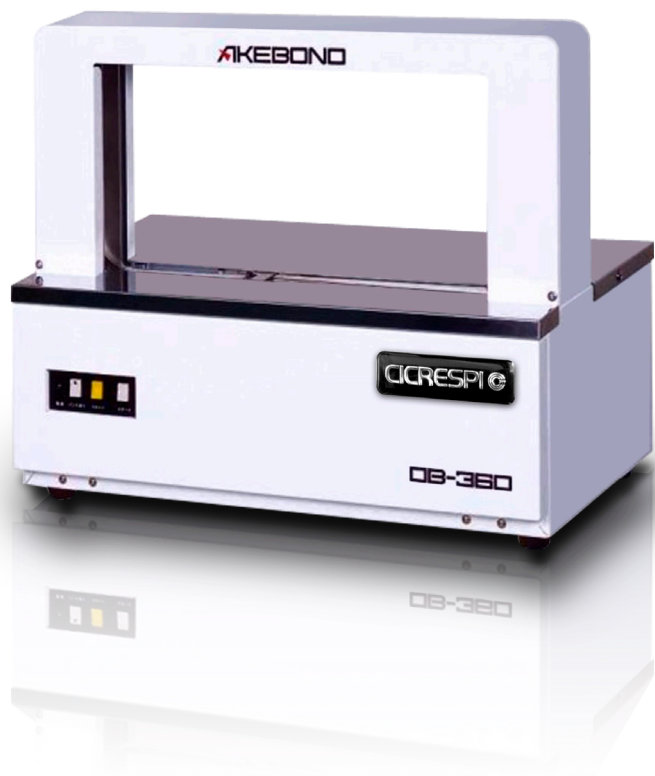

Fascettatrice OB-360

Fascettatrice compatta, di facile utilizzo ed estremamente sicura. Espressamente studiata per fascettare mazzette di banconote a ciclo continuo per un utilizzo 24 ore su 24.

VELOCITÀ FASCETTE/MINUTO	30
DIMENSIONI BOBINA MM	Ø interno 50, Ø esterno 150, larghezza 30
FUNZIONAMENTO	Automatico e manuale
DIMENSIONE MINIMA PACCO LXH MM	30 x 10
DIMENSIONE MAX PACCO LXH MM	420 x 210
PESO KG	30 circa
DIMENSIONI LXPXH MM	570 x 282 x 488
MATERIALE UTILIZZABILE	Carta o film PLP